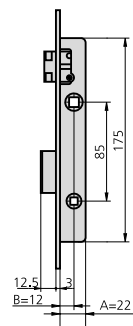

**PALANCA DESLIZANTE ENTRE EJES 85 CILINDRO OVALADO MONOBLOCK SERIE 1963**

**CARACTERÍSTICAS**

- Frente de hierro niquelado o acero inoxidable
- Caja bicromatada
- Palanca deslizante
- Picaporte reversible
- Cuadradillo de 8 mm
- Cilindro ovalado monoblock (5963)
- 2 escudos de nylon ref. ES1963
- Tornillo de fijación de cilindro

**ACCESORIOS OPCIONALES**

- Cerraderos según cerradura (ver abajo)
- Cilindros

DESCRIPCIÓN	REF.	MEDIDAS		LEVA	ACABADOS		UDS	
		B	A		FRENTE	CILINDRO		

- Picaporte y palanca
- Cilindro 5963/2222

1963/0	12	22	HN	CN	1	20
1963/5	12	22	HN	CL	1	20
1963/6	12	22	AI	CN	1	20

**Opciones de cerradero**

- CE1984/0 o CE1984/6

- Cerradura de sólo palanca
- Cilindro 5963/2222

1963A/0	12	22	HN	CN	1	30
1963A/5	12	22	HN	CL	1	30
1963A/6	12	22	AI	CN	1	30

**Opciones de cerradero**

- CE2994S/6

DESCRIPCIÓN	REF.	MEDIDAS		LEVA	ACABADOS		UDS	
		B	A		FRENTE	CILINDRO		
 <ul style="list-style-type: none"> <li>• Cerradura de pomo condena</li> <li>• Sin cilindro</li> </ul> <p><b>Opciones de cerradero</b></p> <ul style="list-style-type: none"> <li>• CE1984/6</li> </ul>	1963CP16/6	12	22		Al		1	20
 <ul style="list-style-type: none"> <li>• Cerradura de sólo picaporte</li> <li>• Sin cilindro</li> </ul> <p><b>Opciones de cerradero</b></p> <ul style="list-style-type: none"> <li>• CE196R/6L</li> </ul>	1963R/0	12	22		HN		2	60
 <ul style="list-style-type: none"> <li>• Cerradura de sólo vaivén</li> <li>• Sin cilindro</li> </ul> <p><b>Opciones de cerradero</b></p> <ul style="list-style-type: none"> <li>• CE196R/6L</li> </ul>	1963RV/0		22		HN		2	60
 <ul style="list-style-type: none"> <li>• Rodillo vaivén regulable y palanca</li> <li>• Cilindro 5963/2222</li> </ul> <p><b>Opciones de cerradero</b></p> <ul style="list-style-type: none"> <li>• CE1984/0 o CE1984/6</li> </ul>	1963V/0 1963V/5 1963V/6	12	22		HN HN Al	CN CL CN	1 1 1	20 20 20