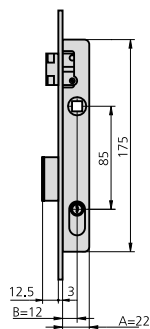

**PALANCA DESLIZANTE ENTRE EJES 85 CILINDRO OVALADO MONOBLOCK SERIE 1963**

**CARACTERÍSTICAS**

- Frente de hierro niquelado o acero inoxidable
- Caja bicromatada
- Palanca deslizante
- Picaporte reversible
- Cuadradillo de 8 mm
- Cilindro ovalado monoblock (5963)
- 2 escudos de nylon ref. ES1963
- Tornillo de fijación de cilindro

**ACCESORIOS OPCIONALES**

- Cerraderos según cerradura (ver abajo)
- Cilindros

DESCRIPCIÓN	REF.	MEDIDAS		LEVA	ACABADOS		UDS	
		B	A		FRENTE	CILINDRO		

- Picaporte y palanca
- Cilindro 5963/2222

1963/0	12	22	HN	CN	1	20
1963/5	12	22	HN	CL	1	20
1963/6	12	22	AI	CN	1	20

**Opciones de cerradero**

- CE1984/0 o CE1984/6

- Cerradura de sólo palanca
- Cilindro 5963/2222

1963A/0	12	22	HN	CN	1	30
1963A/5	12	22	HN	CL	1	30
1963A/6	12	22	AI	CN	1	30

**Opciones de cerradero**

- CE2994S/6

DESCRIPCIÓN	REF.	MEDIDAS		LEVA	ACABADOS		UDS	
		B	A		FRENTE	CILINDRO		
 <ul style="list-style-type: none"> <li>• Cerradura de pomo condena</li> <li>• Sin cilindro</li> </ul> <p><b>Opciones de cerradero</b></p> <ul style="list-style-type: none"> <li>• CE1984/6</li> </ul>	1963CP16/6	12	22		Al		1	20
 <ul style="list-style-type: none"> <li>• Cerradura de sólo picaporte</li> <li>• Sin cilindro</li> </ul> <p><b>Opciones de cerradero</b></p> <ul style="list-style-type: none"> <li>• CE196R/6L</li> </ul>	1963R/0	12	22		HN		2	60
 <ul style="list-style-type: none"> <li>• Cerradura de sólo vaivén</li> <li>• Sin cilindro</li> </ul> <p><b>Opciones de cerradero</b></p> <ul style="list-style-type: none"> <li>• CE196R/6L</li> </ul>	1963RV/0		22		HN		2	60
 <ul style="list-style-type: none"> <li>• Rodillo vaivén regulable y palanca</li> <li>• Cilindro 5963/2222</li> </ul> <p><b>Opciones de cerradero</b></p> <ul style="list-style-type: none"> <li>• CE1984/0 o CE1984/6</li> </ul>	1963V/0 1963V/5 1963V/6	12	22		HN HN Al	CN CL CN	1 1 1	20 20 20