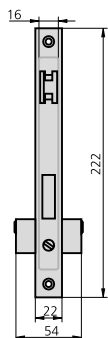

**PALANCA DESLIZANTE ENTRE EJES 85 CILINDRO OVALADO MONOBLOCK SERIE 1963**

**CARACTERÍSTICAS**

- Frente de hierro niquelado o acero inoxidable
- Caja bicromatada
- Palanca deslizante
- Picaporte reversible
- Cuadradillo de 8 mm
- Cilindro ovalado monoblock (5963)
- 2 escudos de nylon ref. ES1963
- Tornillo de fijación de cilindro

**ACCESORIOS OPCIONALES**

- Cerraderos según cerradura (ver abajo)
- Cilindros

DESCRIPCIÓN	REF.	MEDIDAS		LEVA	ACABADOS		UDS	
		B	A		FRENTE	CILINDRO		

- Picaporte y palanca
- Cilindro 5963/2222

1963/0	12	22	HN	CN	1	20
1963/5	12	22	HN	CL	1	20
1963/6	12	22	AI	CN	1	20

**Opciones de cerradero**

- CE1984/0 o CE1984/6

- Cerradura de sólo palanca
- Cilindro 5963/2222

1963A/0	12	22	HN	CN	1	30
1963A/5	12	22	HN	CL	1	30
1963A/6	12	22	AI	CN	1	30

**Opciones de cerradero**

- CE2994S/6

DESCRIPCIÓN	REF.	MEDIDAS		LEVA	ACABADOS		UDS	
		B	A		FRENTE	CILINDRO		
 <ul style="list-style-type: none"> <li>• Cerradura de pomo condena</li> <li>• Sin cilindro</li> </ul> <p><b>Opciones de cerradero</b></p> <ul style="list-style-type: none"> <li>• CE1984/6</li> </ul>	1963CP16/6	12	22		Al		1	20
 <ul style="list-style-type: none"> <li>• Cerradura de sólo picaporte</li> <li>• Sin cilindro</li> </ul> <p><b>Opciones de cerradero</b></p> <ul style="list-style-type: none"> <li>• CE196R/6L</li> </ul>	1963R/0	12	22		HN		2	60
 <ul style="list-style-type: none"> <li>• Cerradura de sólo vaivén</li> <li>• Sin cilindro</li> </ul> <p><b>Opciones de cerradero</b></p> <ul style="list-style-type: none"> <li>• CE196R/6L</li> </ul>	1963RV/0		22		HN		2	60
 <ul style="list-style-type: none"> <li>• Rodillo vaivén regulable y palanca</li> <li>• Cilindro 5963/2222</li> </ul> <p><b>Opciones de cerradero</b></p> <ul style="list-style-type: none"> <li>• CE1984/0 o CE1984/6</li> </ul>	1963V/0 1963V/5 1963V/6	12	22		HN HN Al	CN CL CN	1 1 1	20 20 20