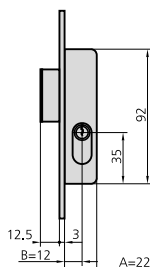

**PALANCA DESLIZANTE ENTRE EJES 85 CILINDRO OVALADO MONOBLOCK SERIE 1963**

**CARACTERÍSTICAS**

- Frente de hierro niquelado o acero inoxidable
- Caja bicromatada
- Palanca deslizante
- Picaporte reversible
- Cuadradillo de 8 mm
- Cilindro ovalado monoblock (5963)
- 2 escudos de nylon ref. ES1963
- Tornillo de fijación de cilindro

**ACCESORIOS OPCIONALES**

- Cerraderos según cerradura (ver abajo)
- Cilindros

DESCRIPCIÓN	REF.	MEDIDAS		LEVA	ACABADOS		UDS	
		B	A		FRENTE	CILINDRO		

- Picaporte y palanca
- Cilindro 5963/2222

1963/0	12	22	HN	CN	1	20
1963/5	12	22	HN	CL	1	20
1963/6	12	22	AI	CN	1	20

**Opciones de cerradero**

- CE1984/0 o CE1984/6

- Cerradura de sólo palanca
- Cilindro 5963/2222

1963A/0	12	22	HN	CN	1	30
1963A/5	12	22	HN	CL	1	30
1963A/6	12	22	AI	CN	1	30

**Opciones de cerradero**

- CE2994S/6

DESCRIPCIÓN	REF.	MEDIDAS		LEVA	ACABADOS		UDS	
		B	A		FRENTE	CILINDRO		
 <ul style="list-style-type: none"> <li>• Cerradura de pomo condena</li> <li>• Sin cilindro</li> </ul> <p><b>Opciones de cerradero</b></p> <ul style="list-style-type: none"> <li>• CE1984/6</li> </ul>	1963CP16/6	12	22		Al		1	20
 <ul style="list-style-type: none"> <li>• Cerradura de sólo picaporte</li> <li>• Sin cilindro</li> </ul> <p><b>Opciones de cerradero</b></p> <ul style="list-style-type: none"> <li>• CE196R/6L</li> </ul>	1963R/0	12	22		HN		2	60
 <ul style="list-style-type: none"> <li>• Cerradura de sólo vaivén</li> <li>• Sin cilindro</li> </ul> <p><b>Opciones de cerradero</b></p> <ul style="list-style-type: none"> <li>• CE196R/6L</li> </ul>	1963RV/0		22		HN		2	60
 <ul style="list-style-type: none"> <li>• Rodillo vaivén regulable y palanca</li> <li>• Cilindro 5963/2222</li> </ul> <p><b>Opciones de cerradero</b></p> <ul style="list-style-type: none"> <li>• CE1984/0 o CE1984/6</li> </ul>	1963V/0 1963V/5 1963V/6	12	22		HN HN Al	CN CL CN	1 1 1	20 20 20