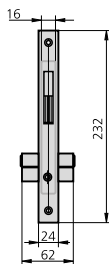

CERRADURA DE SÓLO GANCHO CON CILINDRO EUROPERFIL

SERIE 1982

CARACTERÍSTICAS

- Frente de hierro niquelado
- Caja bicromatada
- Palanca de gancho
- Cilindro europerfil
- 2 escudos de nylon ref. ES1984
- Tornillo de fijación de cilindro

ACCESORIOS OPCIONALES

- Gama completa de cilindros

DESCRIPCIÓN	REF.	MEDIDAS		LEVA	ACABADOS		UDS	
		B	A		FRENTE	CILINDRO		
<ul style="list-style-type: none"> • Cerradura con palanca basculante de gancho • Cilindro 5982/2525 	1982/0	17	34	HN	CN	1	20	
	1982/5	17	34	HN	CL	1	20	