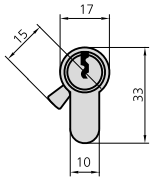

CILINDRO EUROPERFIL NORMAL LEVA LARGA

SERIE 5982

CARACTERÍSTICAS

- Cuerpo de latón
- Rotores de latón
- Leva larga de 15 mm
- 5 pitones
- 3 llaves

ACCESORIOS OPCIONALES

DESCRIPCIÓN	REF.	MEDIDAS			ACABADOS	UDS  
		A	B	C		

CILINDRO EUROPERFIL NORMAL LEVA LARGA
SERIE 5982

DESCRIPCIÓN	REF.	MEDIDAS			ACABADOS	UDS	
		A	B	C			
	5982/4050/3	41	51	102	LP		1
	5982/4050/4	41	51	102	LN		1
	5982/4545/3	46	46	102	LP		1
	5982/4545/4	46	46	102	LN		1
	5982/4055/3	41	56	107	LP		1
	5982/4055/4	41	56	107	LN		1
	5982/2575/3	26	76	112	LP		1
	5982/2575/4	26	76	112	LN		1
	5982/3565/3	36	66	112	LP		1
	5982/3565/4	36	66	112	LN		1
	5982/4060/3	41	61	112	LP		1
	5982/4060/4	41	61	112	LN		1
	5982/4555/3	46	56	112	LP		1
	5982/4555/4	46	56	112	LN		1
	5982/5050/3	51	51	112	LP		1
	5982/5050/4	51	51	112	LN		1
	5982/2585/3	26	86	122	LP		1
	5982/2585/4	26	86	122	LN		1
	5982/3080/3	31	81	122	LP		1
	5982/3080/4	31	81	122	LN		1
	5982/3575/3	36	76	122	LP		1
	5982/3575/4	36	76	122	LN		1
	5982/4070/3	41	71	122	LP		1
	5982/4070/4	41	71	122	LN		1
	5982/5555/3	56	56	122	LP		1
	5982/5555/4	56	56	122	LN		1
	5982/2595/3	26	96	132	LP		1
	5982/2595/4	26	96	132	LN		1
	5982/4080/3	41	81	132	LP		1
	5982/4080/4	41	81	132	LN		1
	5982/6060/3	61	61	132	LP		1
	5982/6060/4	61	61	132	LN		1
	5982/3595/3	36	96	142	LP		1
	5982/3595/4	36	96	142	LN		1
	5982/6565/3	66	66	142	LP		1
	5982/6565/4	66	66	142	LN		1
	5982/7070/3	71	71	152	LP		1
	5982/7070/4	71	71	152	LN		1
	5982/7575/3	76	76	162	LP		1
	5982/7575/4	76	76	162	LN		1