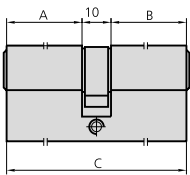

CILINDRO EUROPERFIL NORMAL LEVA LARGA

SERIE 5982

CARACTERÍSTICAS

- Cuerpo de latón
- Rotores de latón
- Leva larga de 15 mm
- 5 pitones
- 3 llaves

ACCESORIOS OPCIONALES

DESCRIPCIÓN	REF.	MEDIDAS			ACABADOS	UDS  
		A	B	C		

CILINDRO EUROPERFIL NORMAL LEVA LARGA
SERIE 5982

DESCRIPCIÓN	REF.	MEDIDAS			ACABADOS	UDS	
		A	B	C			
	5982/4050/3	41	51	102	LP		1
	5982/4050/4	41	51	102	LN		1
	5982/4545/3	46	46	102	LP		1
	5982/4545/4	46	46	102	LN		1
	5982/4055/3	41	56	107	LP		1
	5982/4055/4	41	56	107	LN		1
	5982/2575/3	26	76	112	LP		1
	5982/2575/4	26	76	112	LN		1
	5982/3565/3	36	66	112	LP		1
	5982/3565/4	36	66	112	LN		1
	5982/4060/3	41	61	112	LP		1
	5982/4060/4	41	61	112	LN		1
	5982/4555/3	46	56	112	LP		1
	5982/4555/4	46	56	112	LN		1
	5982/5050/3	51	51	112	LP		1
	5982/5050/4	51	51	112	LN		1
	5982/2585/3	26	86	122	LP		1
	5982/2585/4	26	86	122	LN		1
	5982/3080/3	31	81	122	LP		1
	5982/3080/4	31	81	122	LN		1
	5982/3575/3	36	76	122	LP		1
	5982/3575/4	36	76	122	LN		1
	5982/4070/3	41	71	122	LP		1
	5982/4070/4	41	71	122	LN		1
	5982/5555/3	56	56	122	LP		1
	5982/5555/4	56	56	122	LN		1
	5982/2595/3	26	96	132	LP		1
	5982/2595/4	26	96	132	LN		1
	5982/4080/3	41	81	132	LP		1
	5982/4080/4	41	81	132	LN		1
	5982/6060/3	61	61	132	LP		1
	5982/6060/4	61	61	132	LN		1
	5982/3595/3	36	96	142	LP		1
	5982/3595/4	36	96	142	LN		1
	5982/6565/3	66	66	142	LP		1
	5982/6565/4	66	66	142	LN		1
	5982/7070/3	71	71	152	LP		1
	5982/7070/4	71	71	152	LN		1
	5982/7575/3	76	76	162	LP		1
	5982/7575/4	76	76	162	LN		1