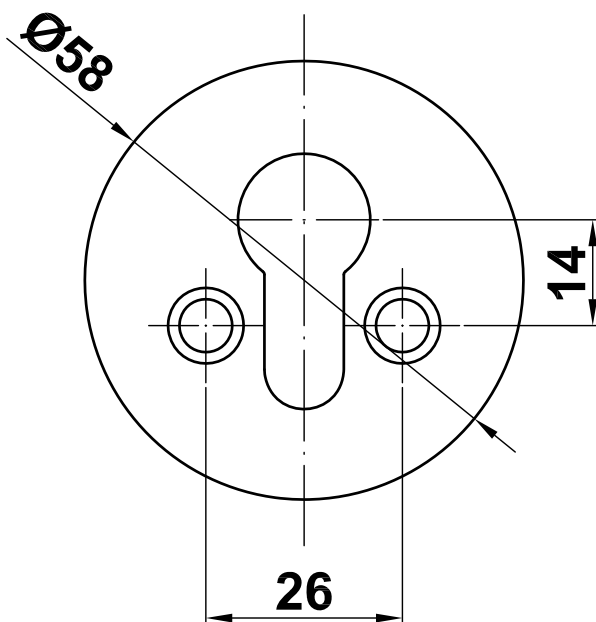

Mod. 29

Escudo

Escudo

Escutcheon

Protecteur de cylindre

www.amig.es

Amilibia y de la iglesia S.A
Poligono Industrial Zubieta s/n
48340 Amorebieta (Bizkaia) Spain