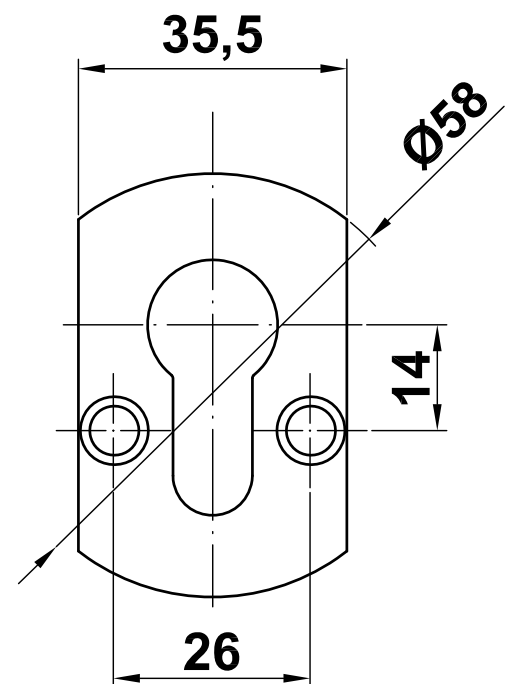

Mod. 29

Escudo

Escudo

Escutcheon

Protecteur de cylindre

www.amig.es

Amilibia y de la iglesia S.A
Poligono Industrial Zubieta s/n
48340 Amorebieta (Bizkaia) Spain