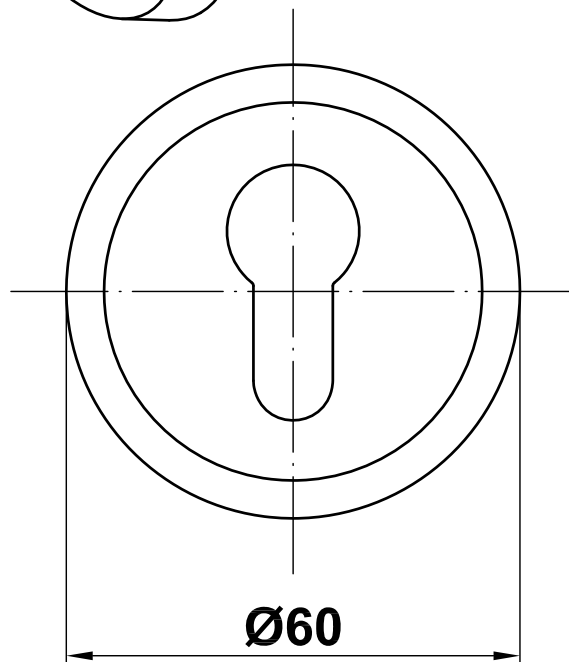

Mod. 29

Escudo

Escudo

Escutcheon

Protecteur de cylindre

www.amig.es

Amilibia y de la iglesia S.A
Poligono Industrial Zubieta s/n
48340 Amorebieta (Bizkaia) Spain